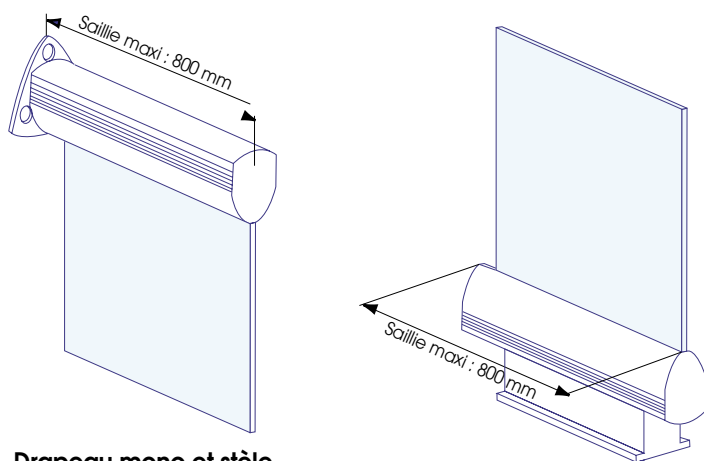

Enseigne Siel Glass

Dimensions

• Bandeau

• Drapeaux & stèle

Drapeau mono et stèle

Dalle de verre suspendue ou debout
Surface de verre maxi : 0.6 m \leq
Epaisseur conseillée du verre : 6mm

Drapeau duo

Surface de verre maxi : 1.5 m \leq
Epaisseur conseillée du verre :
Hauteur < 2m : 6mm
Hauteur > 2m : 8mm