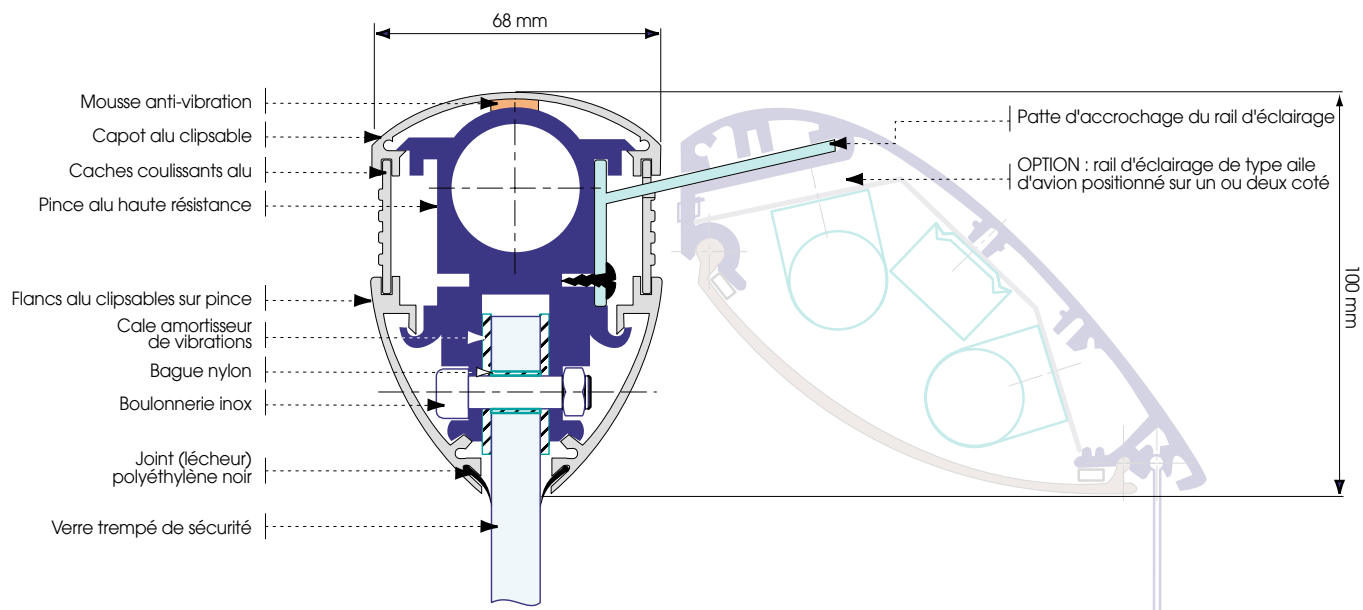

Siel glass est un système modulaire d'enseigne innovant, utilisant le verre et l'aluminium.

Caractéristiques

- Noblesse du verre intemporel, inaltérable, transparent...
- Modularité du système pouvant être décliné en bandeau, drapeau ou stèle
- Élégance des profilés aluminium qui valorisent le support et son message
- Originalité et modernité du profil d'éclairage
- Grande liberté de choix du décor (sérigraphié, vinyle, inox, alu, thermoformé, néon,...)

Enseigne Siel Glass

Dimensions

• Bandeau

• Drapeaux & stèle

Drapeau mono et stèle

Dalle de verre suspendue ou debout
Surface de verre maxi : 0.6 m \leq
Epaisseur conseillée du verre : 6mm

Drapeau duo

Surface de verre maxi : 1.5 m \leq
Epaisseur conseillée du verre :
Hauteur < 2m : 6mm
Hauteur > 2m : 8mm