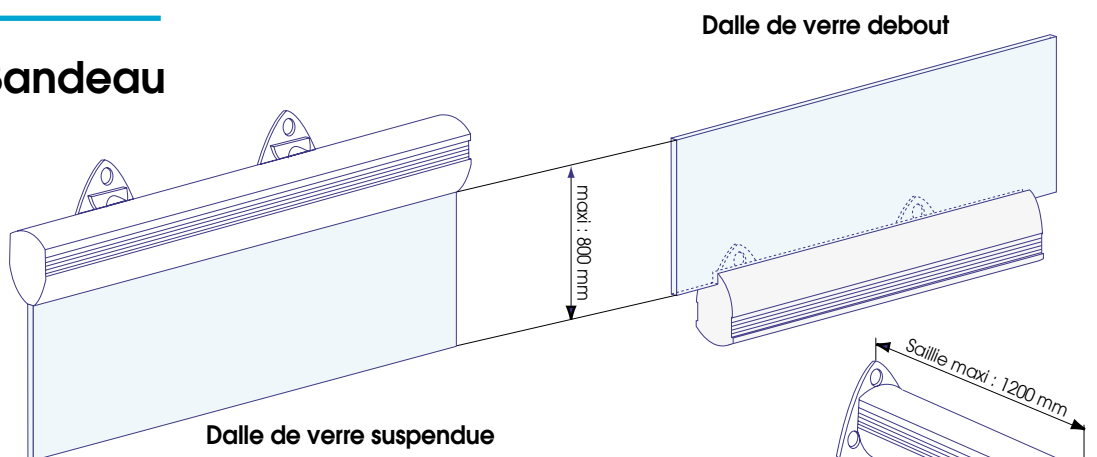

Siel glass est un système modulaire d'enseigne innovant, utilisant le verre et l'aluminium.

Caractéristiques

- Noblesse du verre intemporel, inaltérable, transparent...
- Modularité du système pouvant être décliné en bandeau, drapeau ou stèle
- Élégance des profilés aluminium qui valorisent le support et son message
- Originalité et modernité du profil d'éclairage
- Grande liberté de choix du décor (sérigraphié, vinyle, inox, alu, thermoformé, néon,...)

Enseigne Siel Glass

Dimensions

• Bandeau

• Drapeaux & stèle

Drapeau mono et stèle

Dalle de verre suspendue ou debout
Surface de verre maxi : 0.6 m \leq
Epaisseur conseillée du verre : 6mm

Drapeau duo

Surface de verre maxi : 1.5 m \leq
Epaisseur conseillée du verre :
Hauteur < 2m : 6mm
Hauteur > 2m : 8mm