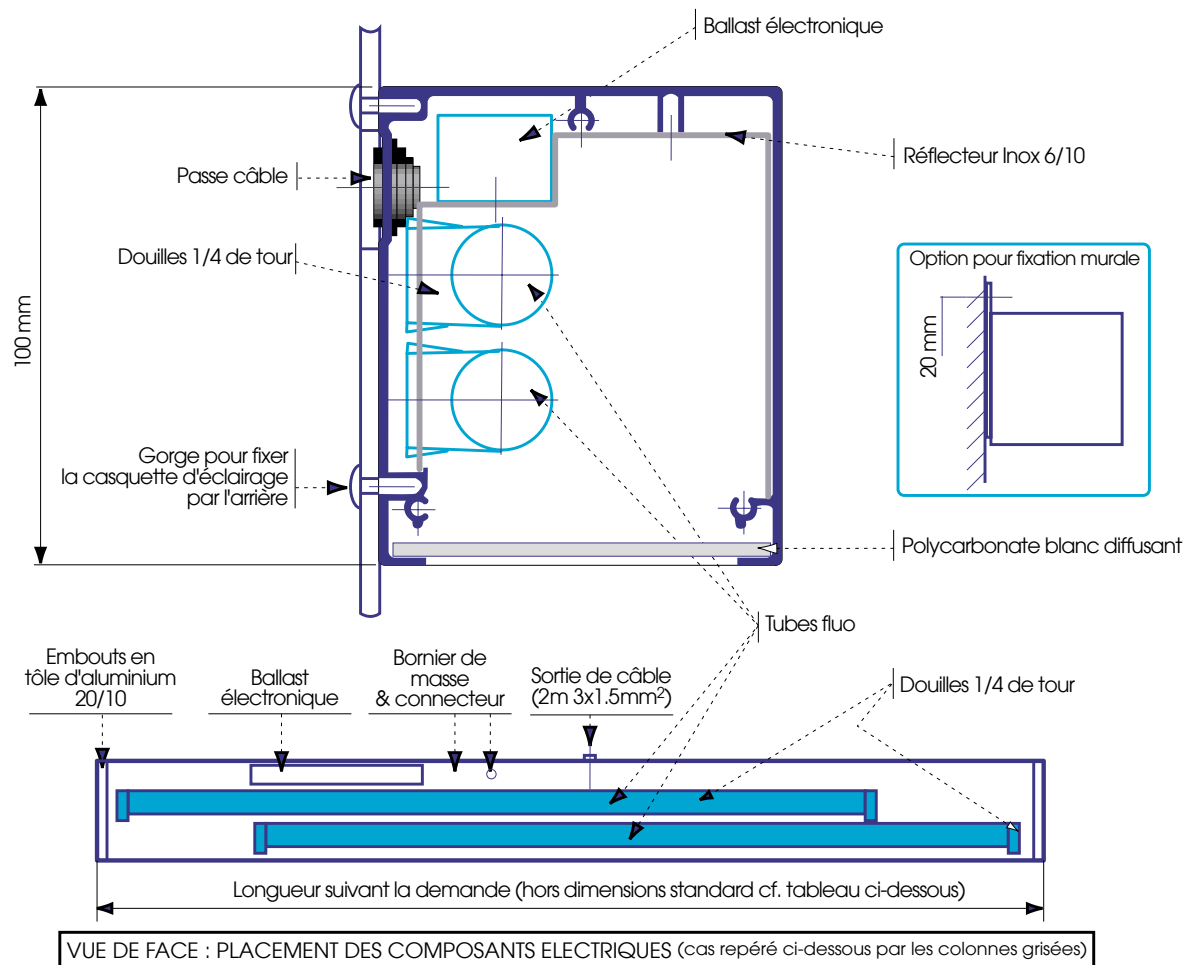

## *Caractéristiques*

- Classique et discret
- Adaptabilité dimensionnelle
- Finition poudrage polyester
- Equipement lumineux basse tension 220V  
avec doubles rangées de tubes fluorescents

## Détails techniques

- **Couleurs** : poudrage polyester gamme Qualicoat : en standard toutes teintes brillantes satinées de la gamme RAL\*

dimensions	mm													
tubes	700	800	900	1000	1100	1200	1300	1400	1500	1600	1700	1800	1900	2000
2 x 18 W	■				■			■				■		
2 x 30 W				■								■		
2 x 36 W							■						■	
2 x 58 W										■				
Au delà de 2000 jusqu'à 4000 mm toutes valeurs possibles par tranche de 100 mm 4000 mm														