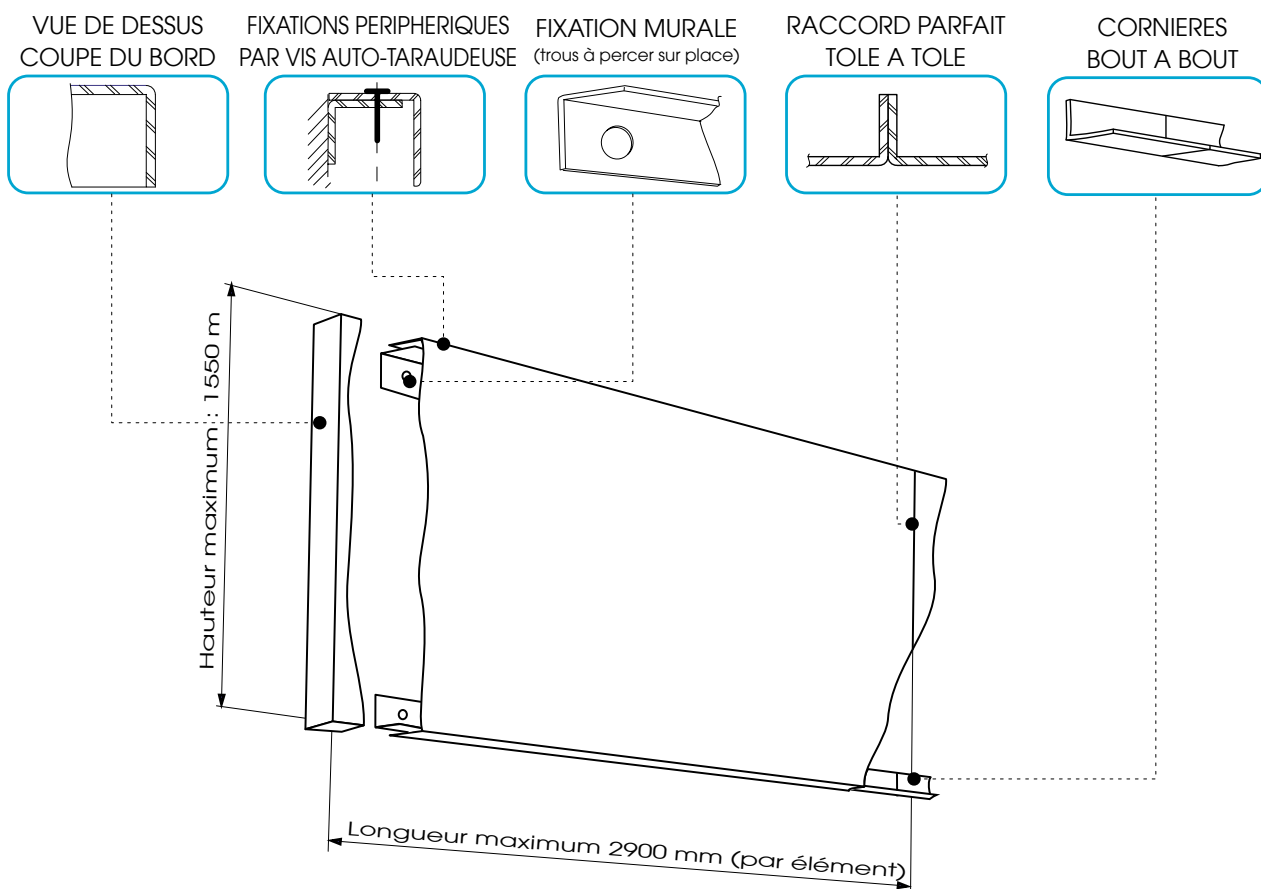

Enseigne bandeau de formats adaptables pour un support plan.

Caractéristiques

- Economique
- Finition poudrage polyester
- Matériaux inoxydables
- Extra-plat
- Légèreté
- Tous types de décors (vinyle, relief, ...)

Bandeau Siel Eco

Détails techniques

- Tôle alu 20/10 poudrée polyester gamme Qualicoat :
en standard toutes teintes brillantes et 50 teintes satinées de la gamme RAL*
- Relief standard :
 - > pour une tôle inférieure à 1m² : 30 mm
 - > pour une tôle comprise entre 1m² & 2m² : 40 mm
 - > pour une tôle supérieure à 2m² : 50 mm